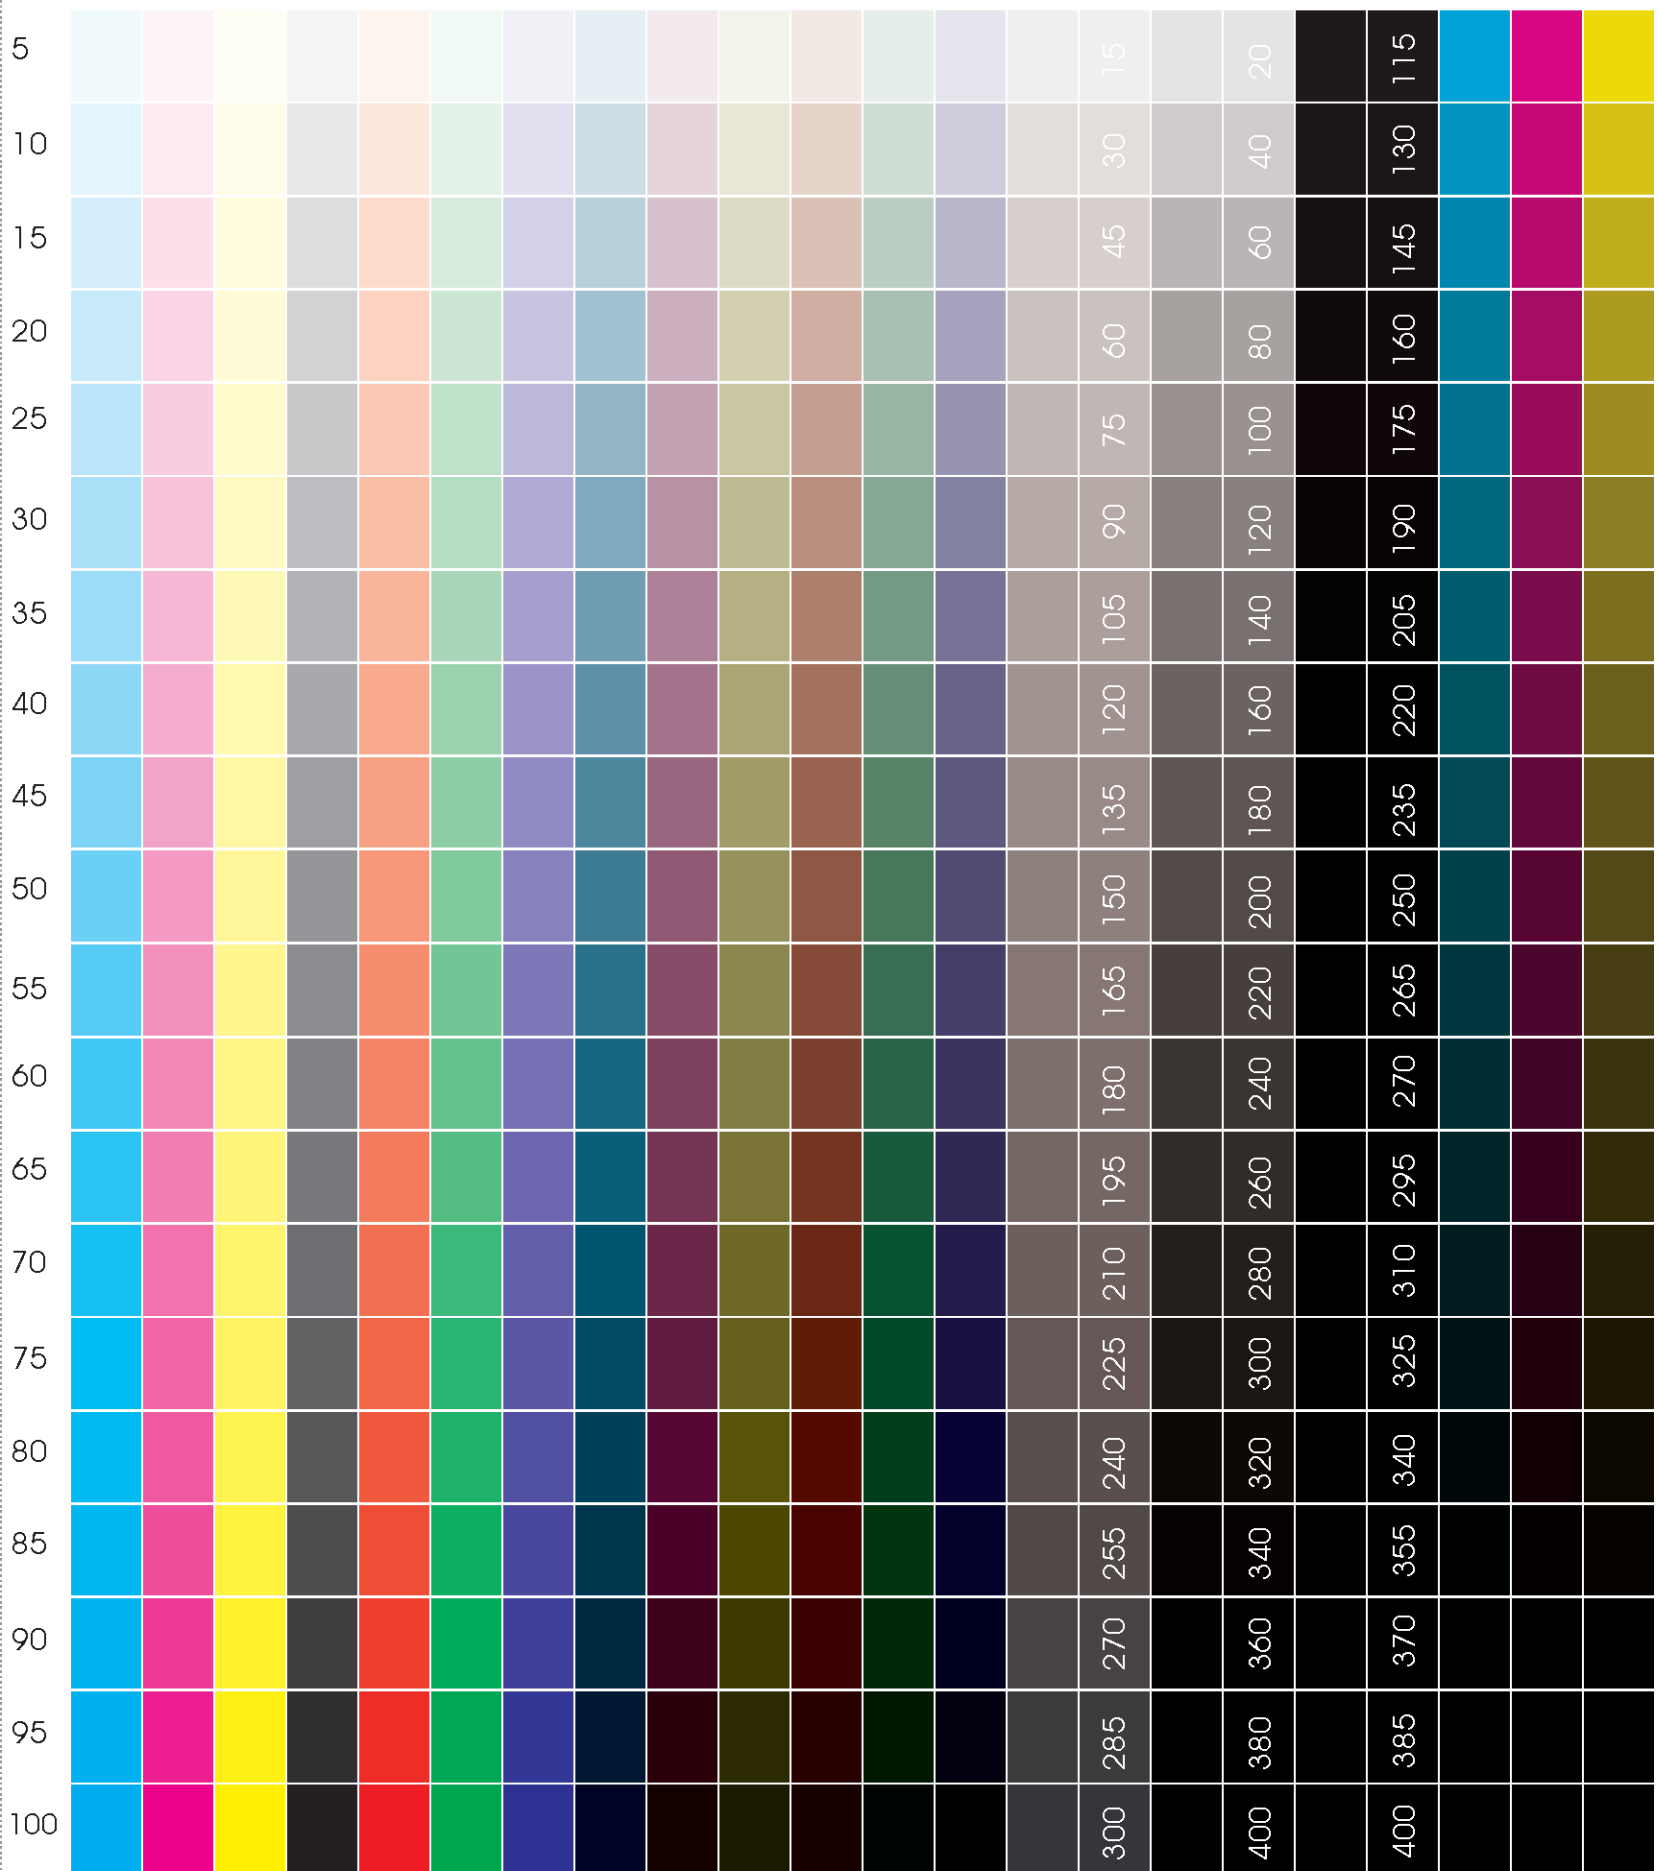

Begrenzung des Farbauftrags - Ink Limit - Chart 1.0

K 100 K 100 C 100 M 100 Y 100

**C M Y K R G B** CK MK YK MYK CYK CMK CMY CMY CMYK

100 % 200 % 300 % 400 %